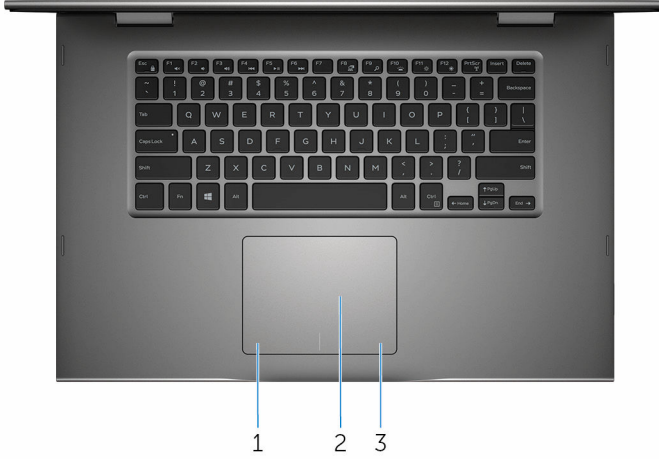

5 Güvenlik kablosu yuvası

Tabletinizin izinsiz taşınmasını önlemek için bir güvenlik kablosu bağlayın.

taban

1 Alana sol tıklatın

Sol tıklama için basın.

2 Dokunmatik yüzey

Fare imlecini hareket ettirmek için parmağınızı dokunmatik yüzey üzerinde hareket ettirin. Sol tıklatın ve iki parmak ile sağ tıklatın.

3 Alana sağ tıklatın

Sağ tıklama için basın.