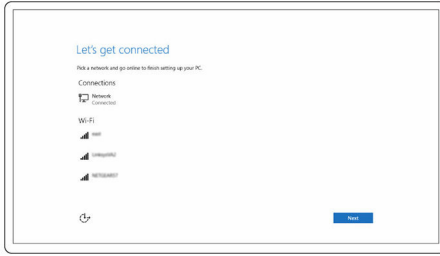

Bilgisayarınızı ayarlamak

- 1 Güç adaptörünü takın ve güç düğmesine basın.

2 İşletim sistemi kurulumu tamamlamak.

Windows İçin

a) Güvenlik ve Dell güncelleştirmelerini etkinleştirin.

b) Bir kablosuz ağa bağlanın.

c) Microsoft hesabınızda oturum açın ya da yeni bir hesap oluşturun.

Ubuntu için:

Kurulumu tamamlamak için ekrandaki yönergeleri izleyin.

3 Masaüstü bilgisayarınızda Dell kaynaklarını keşfedin.

Bilgisayarınızı kaydedin