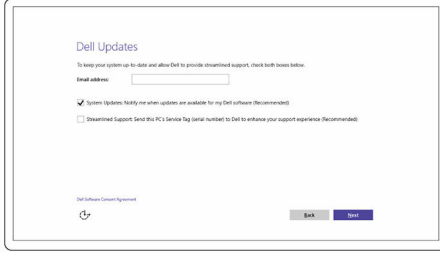

Bilgisayarınızı ayarlamak

- 1 Güç adaptörünü takın ve güç düğmesine basın.

2 İşletim sistemi kurulumu tamamlamak.

Windows İçin

a) Güvenlik ve Dell güncelleştirmelerini etkinleştirin.

b) Bir kablosuz ağa bağlanın.

c) Microsoft hesabınızda oturum açın ya da yeni bir hesap oluşturun.

Ubuntu için:

Kurulumu tamamlamak için ekrandaki yönergeleri izleyin.

3 Masaüstü bilgisayarınızda Dell kaynaklarını keşfedin.

Bilgisayarınızı kaydedin