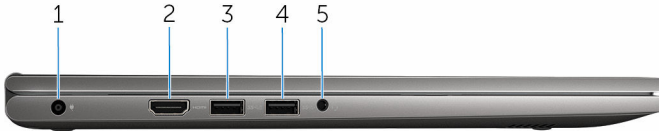

Güç ve pil durum ışığı

Güç ve pil-şarj durumunu gösterir

Sabit beyaz - Güç adaptörü bağlı ve pil % 5 'den daha fazla doludur.

Sarı - Bilgisayar pil üzerinde çalışıyor ve pil % 5 'den daha az doludur.

Kapalı

- Güç adaptörü bağlı ve pil tamamen şarj olmuş.
- Bilgisayar pil ile çalışıyor ve pil %5 'dan daha az.
- Bilgisayar uyku modunda, hazırda bekliyor veya kapalı

Sol

1 Güç adaptörü bağlantı noktası

Bilgisayarınızın güç sağlamak için bir güç adaptörü bağlayın ve aküyü şarj edin.